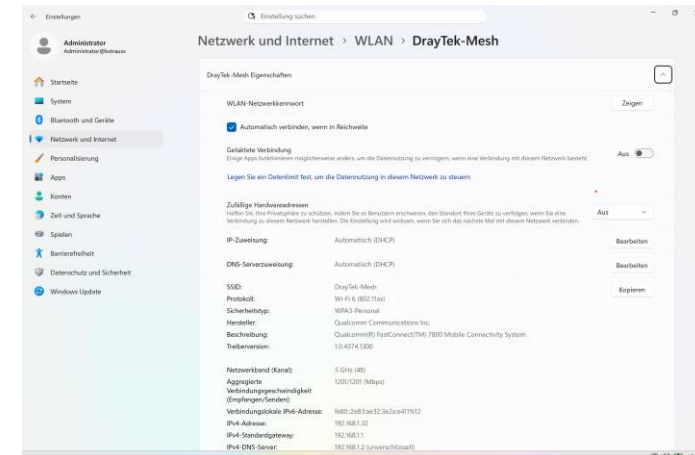

Windows 11 Pro - WLAN