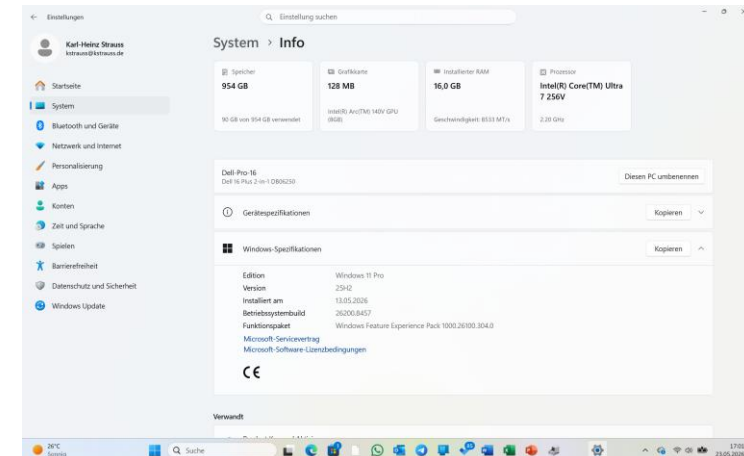

Windows 11 Pro - WLAN