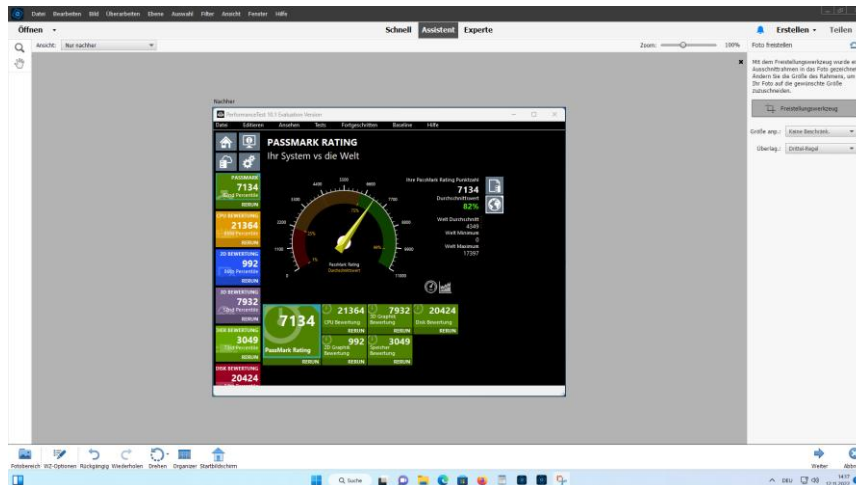

Windows 11 Pro Version 25H2 auf Dell Precision 3260 Compact

Testumgebung: Dell Precision 3260 Compact Workstation

Intel Core i5 12500 hexa-core (6 cores) @ 3.0 - 4.6 GHz CPU
Intel UHD Graphics 770 - 3x DisplayPort: 4096 x 2304 (4K-Auflösung)
NVIDIA T1000 GPU, 4GB GDDR6, 128bit, 2x 8K-Auflösung oder 4x 4K-Auflösung
32 GB RAM @ 4800 MHz – 2x 16GB DDR5 SO-DIMM
1x 2 TB SSD Crucial P3 NVMe M.2 mit Heatsink
1x 1GbE Intel RJ45 Port, 1x 2.5GbE Realtek USB 3.0 auf RJ45 Port
Microsoft Windows 11 Pro Version 25H2 (mit Microsoft Hyper-V)
Mitglied in einer lokalen Domain (im T350 Projekt)
Microsoft 365 Apps for Enterprise (Office Anwendungen)
Adobe Photoshop & Premiere Elements 2022
Web-Browser: Chrome, Edge und Mozilla Firefox
Acronis True Image for Crucial

CrystalDiskMark 8.0.4 x64 [Admin]			
Datei Settings Profile Theme Hilfe Sprache(Language)			
All	5	1GiB	C: 16% (297/1862GiB) MB/s
	Read (MB/s)		Write (MB/s)
SEQ1M Q8T1	3495.29	3156.74	
SEQ1M Q1T1	2538.56	2801.62	
RND4K Q32T1	597.09	346.90	
RND4K Q1T1	49.90	212.80	

Adobe Photoshop Elements 2022