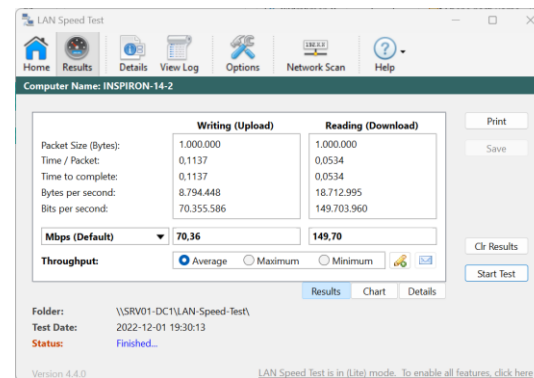

Benchmark Testumgebung:

Dell Inspiron 7420 2-in-1

Intel Core i5-1235U (2P + 8E Cores) @ 1.3 – 4.4 GHz CPU
Intel Iris Xe Graphics - Max. Auflösung: 4096 x 2304
14" Full HD+ - Display 1.920 x 1.200 mit Touchscreen
1 TB SSD Crucial P3 Plus PCIe 4.0 NVMe M.2
16 GB RAM @ 3200 MHz / Intel Wi-Fi 6E AX211 (6 GHz)
Windows 11 Pro 25H2 (Mitglied in einer lokalen Domain)
Microsoft 365 Apps for Enterprise (Office Anwendungen)
Microsoft Teams / Microsoft Clipchamp
Web-Browser: Chrome, Edge und Mozilla Firefox
Acronis True Image for Crucial