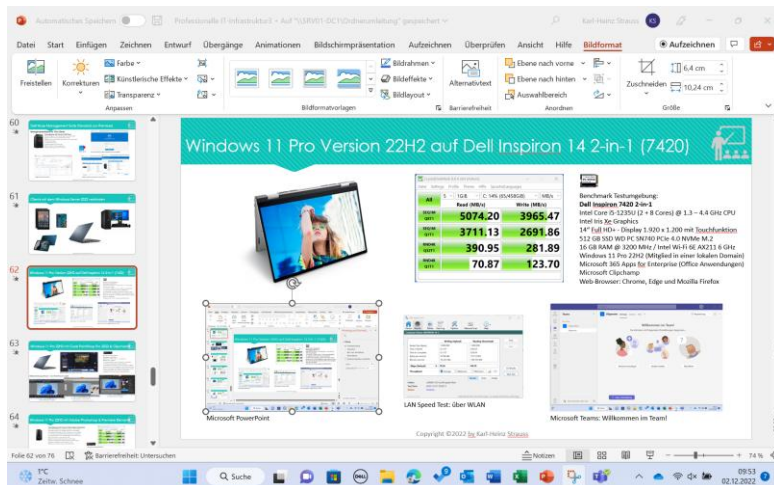

Windows 11 Pro Version 25H2 auf Dell Inspiron 14 - 7420 2-in-1

CrystalDiskMark 8.0.4 x64 [Admin]			
Datei Settings Profile Theme Hilfe Sprache(Language)			
All	5	1GiB	C: 5% (46/931GiB) MB/s
		Read (MB/s)	Write (MB/s)
SEQ1M Q8T1	5119.62	3591.86	
SEQ1M Q1T1	2732.95	2856.05	
RND4K Q32T1	405.30	305.43	
RND4K Q1T1	60.65	132.26	

Benchmark Testumgebung:

Dell Inspiron 7420 2-in-1

Intel Core i5-1235U (2P + 8E Cores) @ 1.3 – 4.4 GHz CPU
Intel Iris Xe Graphics - Max. Auflösung: 4096 x 2304
14" Full HD+ - Display 1.920 x 1.200 mit Touchscreen
1 TB SSD Crucial P3 Plus PCIe 4.0 NVMe M.2
16 GB RAM @ 3200 MHz / Intel Wi-Fi 6E AX211 (6 GHz)
Windows 11 Pro 25H2 (Mitglied in einer lokalen Domain)
Microsoft 365 Apps for Enterprise (Office Anwendungen)
Microsoft Teams / Microsoft Clipchamp
Web-Browser: Chrome, Edge und Mozilla Firefox
Acronis True Image for Crucial