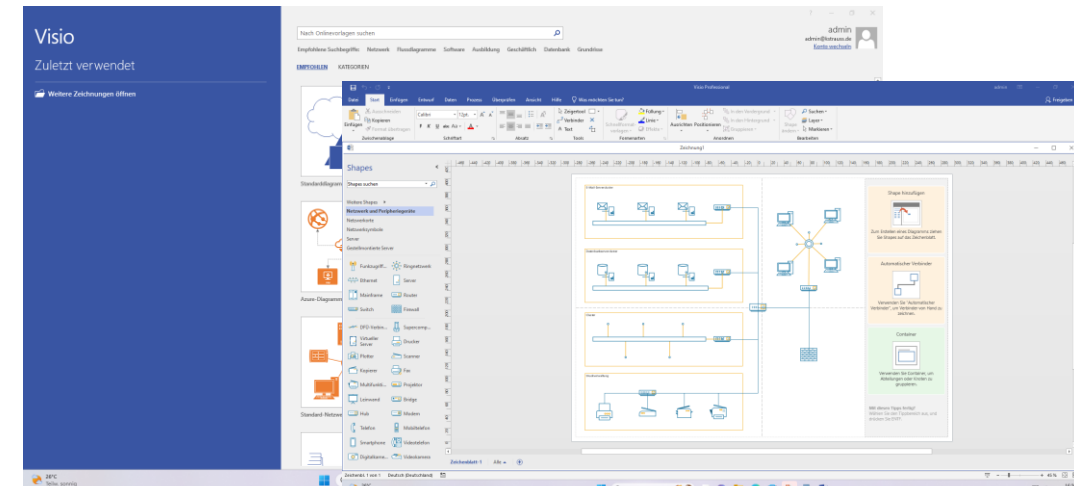

Windows 11 Pro und Visio 2019 Pro